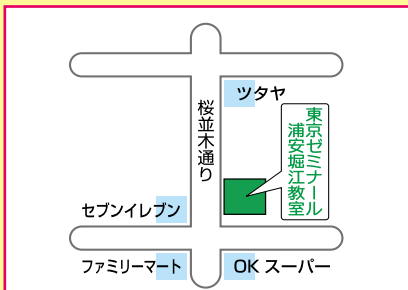

- 【公立高校】 県立船橋高校 薬園台高校 小金高校 市立稲毛高校 八千代高校 国府台高校 千葉西高校 津田沼高校 国分高校 検見川高校 市川東高校 船橋啓明高校 市川昂高校 市川南高校 浦安高校 浦安南高校
- 【私立高校】 早稲田大学高等学院 早稲田大学実業高校 国際基督教大学付属高校 市川高校 昭和学院秀英高校 専大付属松戸高校(E類) 創価高校 江戸川女子高校(Ⅲ類) 東洋高校(特進選抜・総進) 駒込高校 明治学院付属高校 千葉日大第一高校 日大習志野高校 東京学館浦安高校(特進選抜・特進・総進) 二松学舎付属高校 昭和学院(特進) 錦城高校 千葉経済大学付属高校 日本大学桜ヶ丘高校

入塾教育相談会

毎日受付中
PM 3:30以降

(前もってお電話にてお問合せください)

浦安市堀江 1-3-7
047(354)0518

心ある教育・徹底した進学指導

小3～高校生・進学・補習

東京ゼミナール

浦安堀江教室