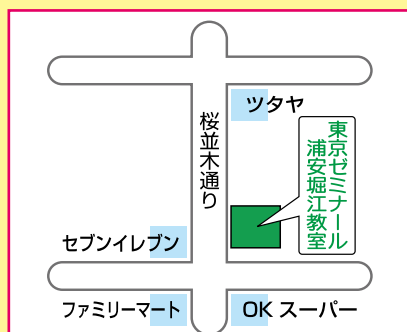

【私立高校】 昭和秀英高校 東邦大学附属東邦高校 国学院高校 東京学館浦安S(特待) 千葉日本大学第一高校 八千代松陰高校 東洋高校(総進) 安田学園高校(特進) 二松学舎高校(進学) 東京学館浦安A、B 他多数

入塾教育相談会

日程 **2/25(日)～3/4(日)**
PM 4:30～7:30 間、随時

上記日程以外でも

毎日受付中

(前もってお電話にてお問合せください)

アットホームな雰囲気、何のご相談でも自由にできる親身な塾です。

浦安市堀江 1-3-7
047(354)0518

心ある教育・徹底した進学指導

小3～高校生・進学・補習

東京ゼミナール

浦安堀江教室

<http://www.tokyo-seminar.com>

浦安堀江 047(354)0518

芝山 047(466)3878