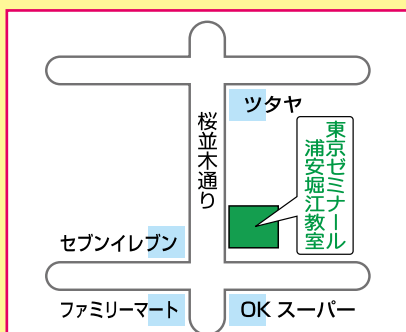

【公立高校】 県立船橋高校 八千代高校 千葉西高校 松戸国際高校 磯辺高校 市川東高校 船橋啓明高校 市川昂高校 市川南高校 他多数
【私立高校】 東邦大学付属東邦高校 千葉日本大学第一高校 東京学館浦安S(特待) 東京学館浦安S 安田学園高校(特進) 東京学館浦安A、昭和学院高校 東京学館浦安B、他多数

入塾教育相談会

日程 2/28(日)～3/6(日)
PM 4:30～7:30 間、随時

上記日程以外でも

毎日受付中

(前もってお電話にてお問合せください)

アットホームな雰囲気、何のご相談でも自由にできる親身な塾です。

浦安市堀江 1-3-7
047(354)0518

心ある教育・徹底した進学指導

小3～高校生・進学・補習

東京ゼミナール

浦安堀江教室